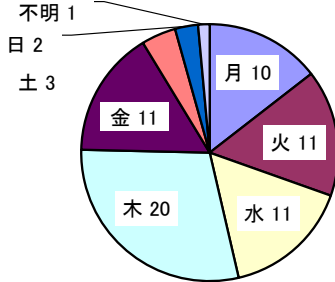

# (中学生以下) 声掛け、つきまとい等の脅威事犯

令和8年2月末現在

69件認知  
(前年同期比+15件)

単位 (件)

時間帯別認知状況

学職別認知状況

小学生(男)約29%、小学生(女)約42%、中学生(女)約19%となっている。

曜日別認知状況

平日の月曜日から金曜日までの発生は約91%であり、土日の発生は約7%となっている。

被疑者逃走手段

自動車約30%、自転車約14%、徒歩約41%となっている。

警察署別認知状況

単位 (件)

月別認知状況