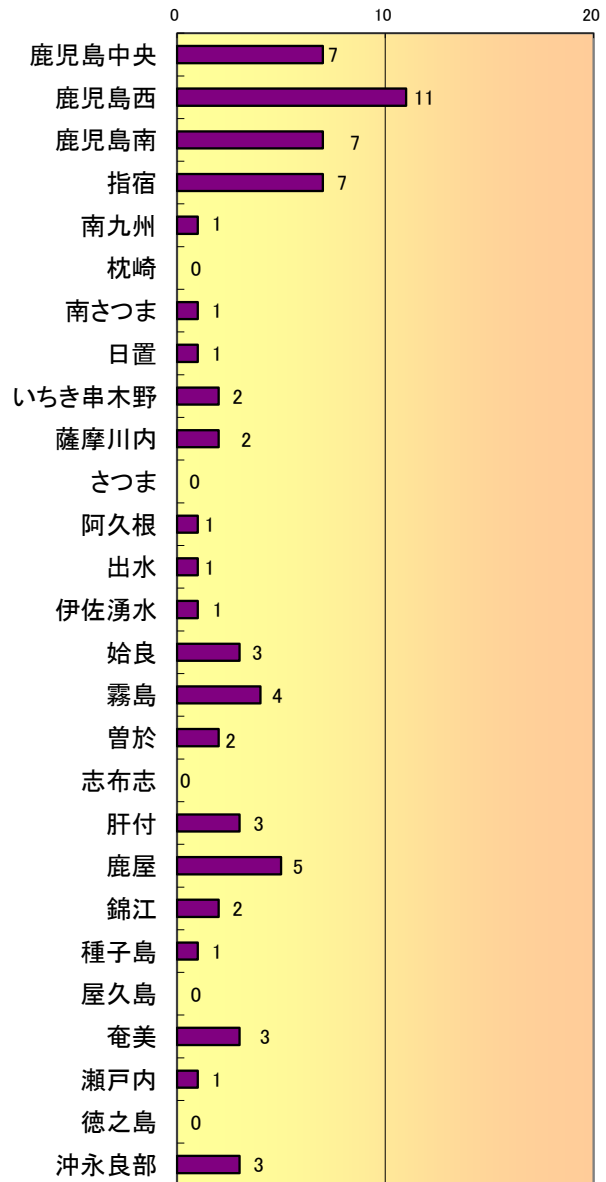

# (中学生以下) 声掛け、つきまとい等の脅威事犯

令和8年2月末現在

69件認知  
(前年同期比+15件)

単位 (件)

時間帯別認知状況

学職別認知状況

小学生(男)約29%、小学生(女)約42%、中学生(女)約19%となっている。

曜日別認知状況

平日の月曜日から金曜日までの発生は約91%であり、土日の発生は約7%となっている。

被疑者逃走手段

自動車約30%、自転車約14%、徒歩約41%となっている。

警察署別認知状況

単位 (件)

月別認知状況