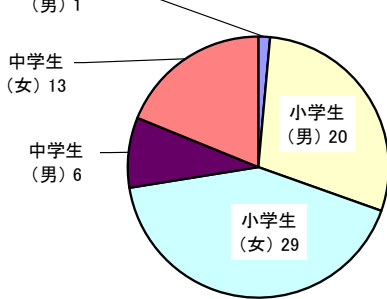

# (中学生以下) 声掛け、つきまとい等の脅威事犯

令和8年2月末現在

69件認知  
(前年同期比+15件)

単位 (件)

時間帯別認知状況

学職別認知状況

小学生(男)約29%、小学生(女)約42%、中学生(女)約19%となっている。

曜日別認知状況

平日の月曜日から金曜日までの発生は約91%であり、土日の発生は約7%となっている。

被疑者逃走手段

自動車約30%、自転車約14%、徒歩約41%となっている。

警察署別認知状況

単位 (件)

月別認知状況