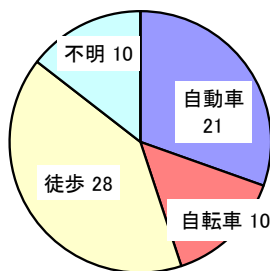

# (中学生以下) 声掛け、つきまとい等の脅威事犯

令和8年2月末現在

69件認知  
(前年同期比+15件)

単位 (件)

時間帯別認知状況

学職別認知状況

小学生(男)約29%、小学生(女)約42%、中学生(女)約19%となっている。

曜日別認知状況

平日の月曜日から金曜日までの発生は約91%であり、土日の発生は約7%となっている。

被疑者逃走手段

自動車約30%、自転車約14%、徒歩約41%となっている。

警察署別認知状況

単位 (件)

月別認知状況