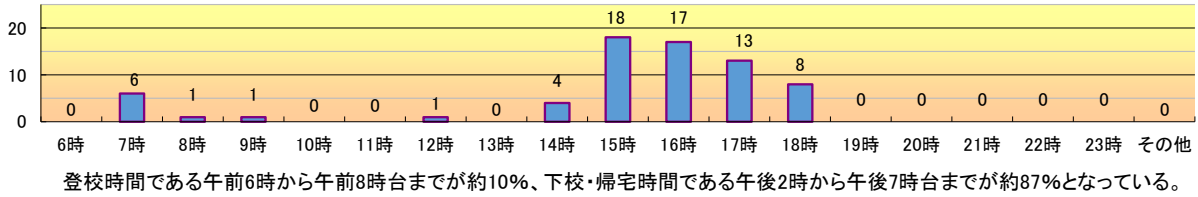

# (中学生以下) 声掛け、つきまとい等の脅威事犯

令和8年2月末現在

69件認知  
(前年同期比+15件)

単位 (件)

時間帯別認知状況

学職別認知状況

小学生(男)約29%、小学生(女)約42%、中学生(女)約19%となっている。

曜日別認知状況

平日の月曜日から金曜日までの発生は約91%であり、土日の発生は約7%となっている。

被疑者逃走手段

自動車約30%、自転車約14%、徒歩約41%となっている。

警察署別認知状況

単位 (件)

月別認知状況