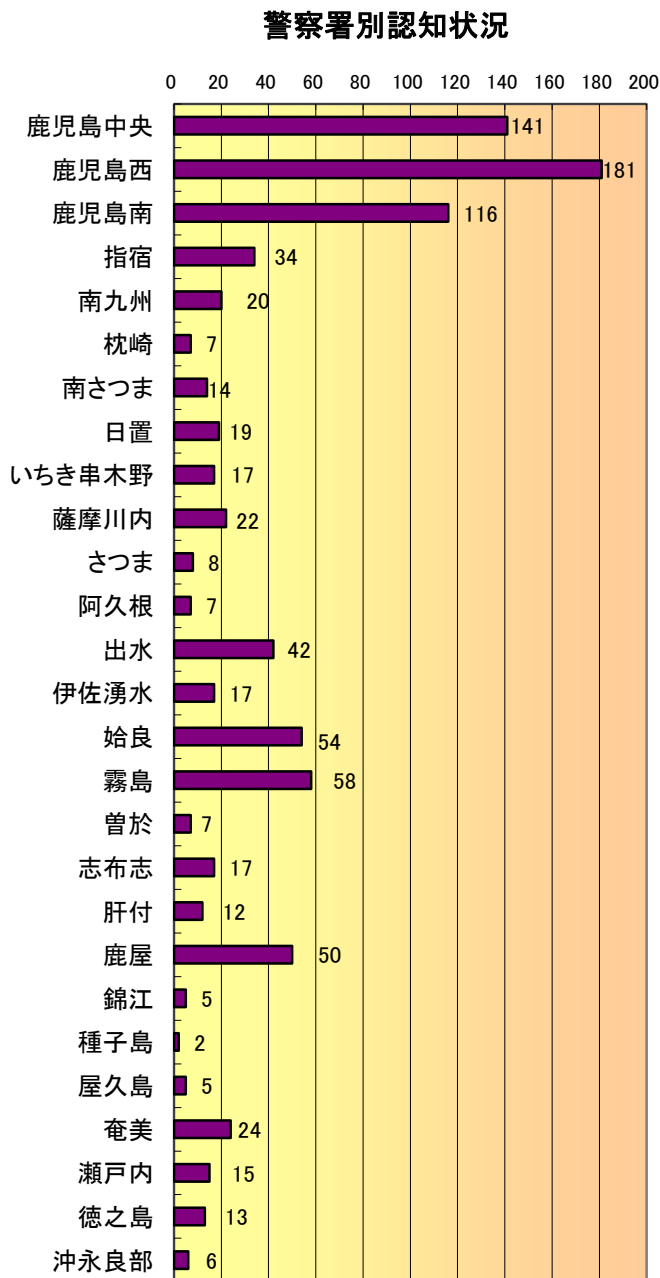

# (全体) 声掛け、つきまとい等の脅威事犯【確定値】

令和7年12月末現在

令和7年12月末現在 913件認知  
(前年同期比-5件)

登校・出勤時間である午前6時から午前9時台までが約16%、下校・帰宅時間である午後2時から午後7時台までが約57%となっている。

小学生(男)約14%、小学生(女)約24%、中学生(女)約13%、高校生(女)約15%、一般(女)約28%となっている。

平日の月曜日から金曜日までの発生は約80%であり、土日の発生は約20%となっている。

自動車約18%、自転車約8%、徒歩約48%となっている。

単位 (件) 月別認知状況