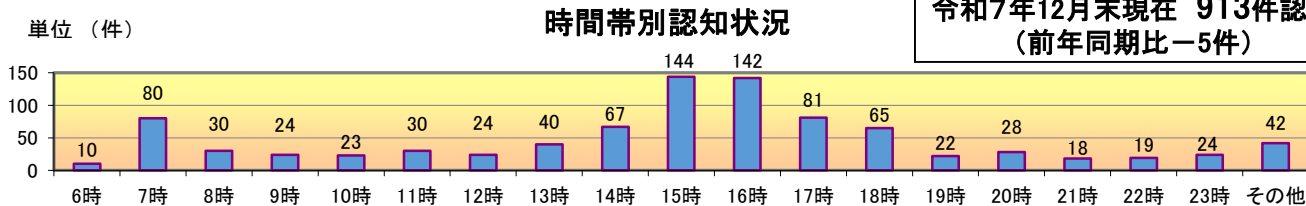

# (全体) 声掛け、つきまとい等の脅威事犯【確定値】

令和7年12月末現在

令和7年12月末現在 913件認知  
(前年同期比-5件)

登校・出勤時間である午前6時から午前9時台までが約16%、下校・帰宅時間である午後2時から午後7時台までが約57%となっている。

小学生(男)約14%、小学生(女)約24%、中学生(女)約13%、高校生(女)約15%、一般(女)約28%となっている。

平日の月曜日から金曜日までの発生は約80%であり、土日の発生は約20%となっている。

自動車約18%、自転車約8%、徒歩約48%となっている。

単位 (件) 月別認知状況