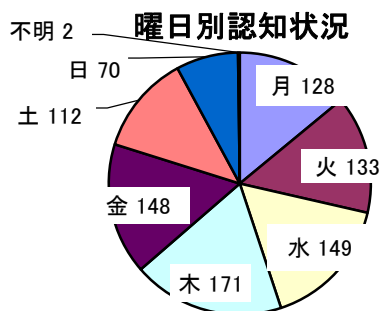

# (全体) 声掛け、つきまとい等の脅威事犯【確定値】

令和7年12月末現在

令和7年12月末現在 913件認知  
(前年同期比-5件)

登校・出勤時間である午前6時から午前9時台までが約16%、下校・帰宅時間である午後2時から午後7時台までが約57%となっている。

小学生(男)約14%、小学生(女)約24%、中学生(女)約13%、高校生(女)約15%、一般(女)約28%となっている。

平日の月曜日から金曜日までの発生は約80%であり、土日の発生は約20%となっている。

自動車約18%、自転車約8%、徒歩約48%となっている。

単位 (件) 月別認知状況