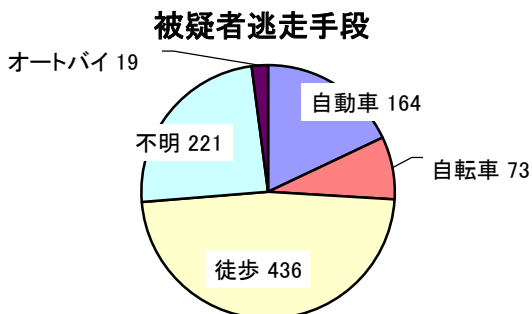

# (全体) 声掛け、つきまとい等の脅威事犯【確定値】

令和7年12月末現在

令和7年12月末現在 913件認知  
(前年同期比-5件)

登校・出勤時間である午前6時から午前9時台までが約16%、下校・帰宅時間である午後2時から午後7時台までが約57%となっている。

小学生(男)約14%、小学生(女)約24%、中学生(女)約13%、高校生(女)約15%、一般(女)約28%となっている。

平日の月曜日から金曜日までの発生は約80%であり、土日の発生は約20%となっている。

自動車約18%、自転車約8%、徒歩約48%となっている。

単位 (件) 月別認知状況