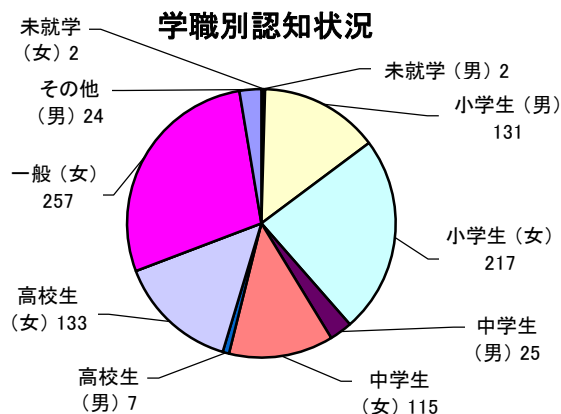

# (全体) 声掛け、つきまとい等の脅威事犯【確定値】

令和7年12月末現在

令和7年12月末現在 913件認知  
(前年同期比-5件)

登校・出勤時間である午前6時から午前9時台までが約16%、下校・帰宅時間である午後2時から午後7時台までが約57%となっている。

小学生(男)約14%、小学生(女)約24%、中学生(女)約13%、高校生(女)約15%、一般(女)約28%となっている。

平日の月曜日から金曜日までの発生は約80%であり、土日の発生は約20%となっている。

自動車約18%、自転車約8%、徒歩約48%となっている。

単位 (件) 月別認知状況