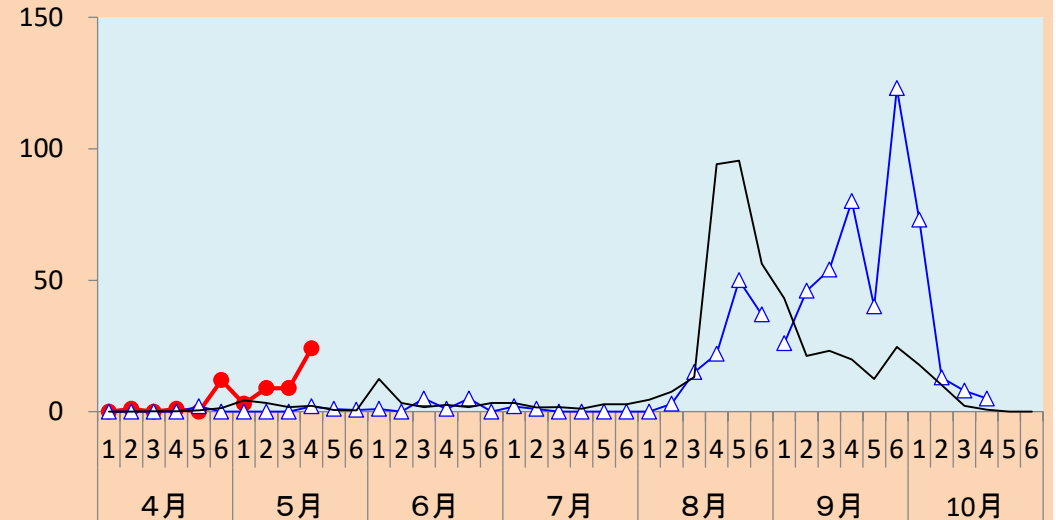

2 チャバネアオカメムシ

出水市美原町

●R8 ▲R7 — 平年

南さつま市金峰町

●R8 ▲R7 — 平年

いちき串木野市湊町

●R8 ▲R7 — 平年

鹿屋市串良町

●R8 ▲R7 — 平年

注) 平年: 過去10年間の平均値。捕虫方法: 南さつま市は金峰町100w水銀灯, 鹿屋市は捕虫用蛍光灯と白色蛍光灯(20W)を併設, 他は40W捕虫灯