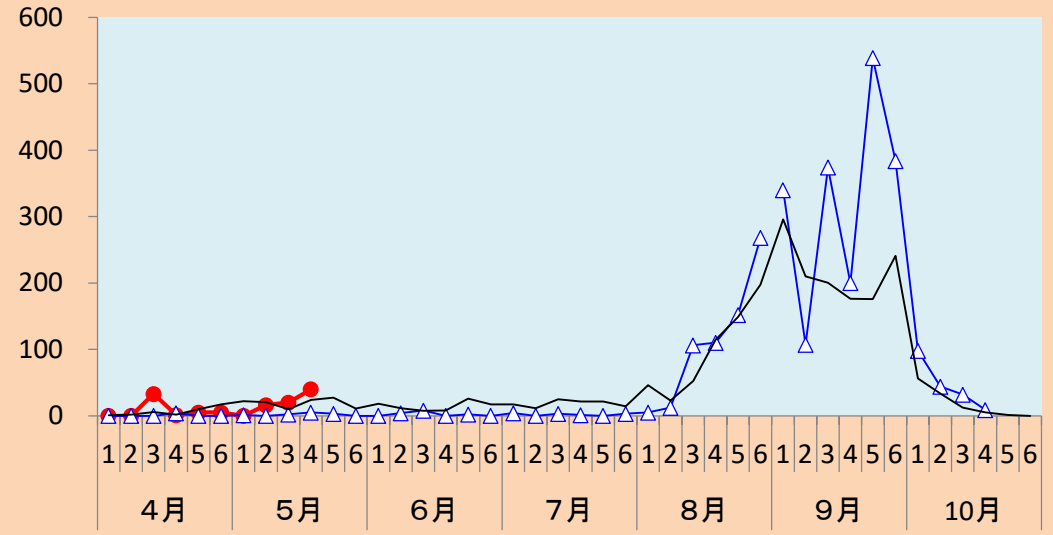

2 チャバネアオカメムシ

出水市美原町

●R8 ▲R7 — 平年

南さつま市金峰町

●R8 ▲R7 — 平年

いちき串木野市湊町

●R8 ▲R7 — 平年

鹿屋市串良町

●R8 ▲R7 — 平年

注) 平年: 過去10年間の平均値。捕虫方法: 南さつま市は金峰町100w水銀灯, 鹿屋市は捕虫用蛍光灯と白色蛍光灯(20W)を併設, 他は40W捕虫灯