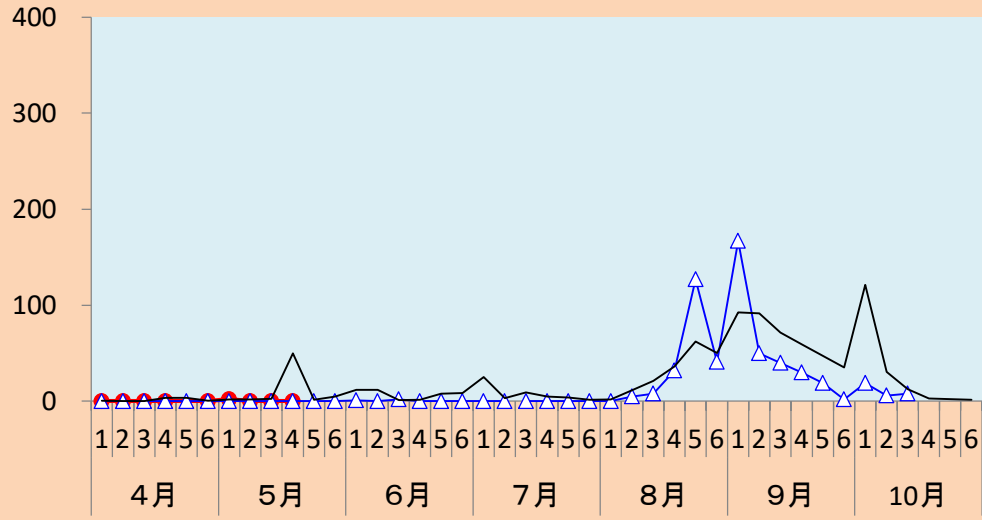

2 チャバネアオカメムシ

出水市美原町

●R8 ▲R7 — 平年

南さつま市金峰町

●R8 ▲R7 — 平年

いちき串木野市湊町

●R8 ▲R7 — 平年

鹿屋市串良町

●R8 ▲R7 — 平年

注) 平年: 過去10年間の平均値。捕虫方法: 南さつま市は金峰町100w水銀灯, 鹿屋市は捕虫用蛍光灯と白色蛍光灯(20W)を併設, 他は40W捕虫灯