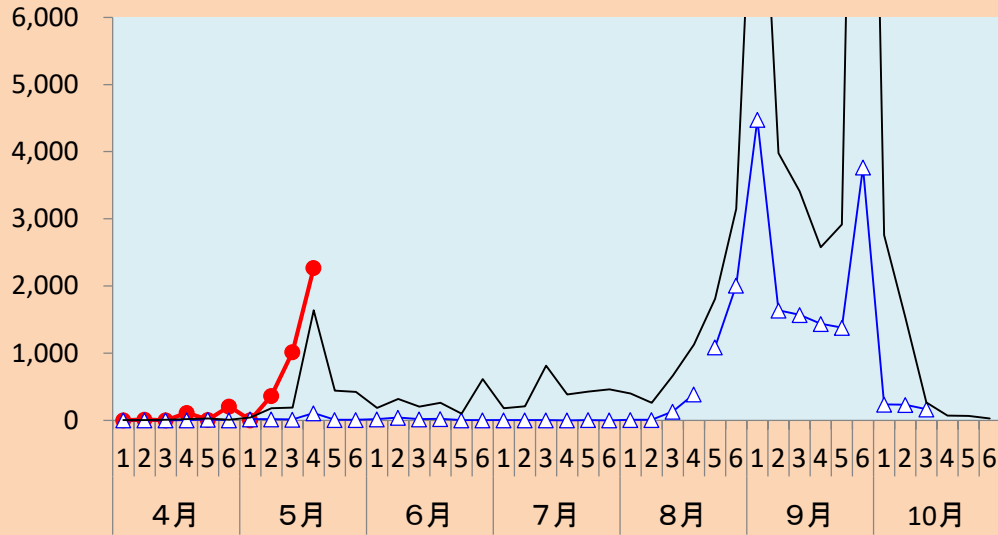

果樹カメムシ類の予察灯での誘殺数

2 チャバネアオカメムシ

出水市美原町

●R8 ▲R7 — 平年