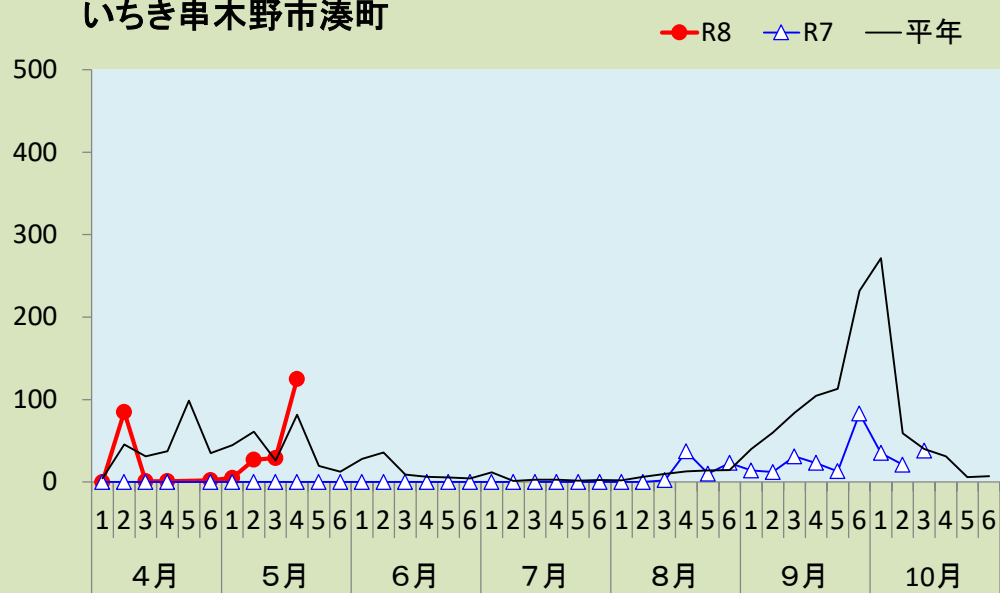

果樹カメムシ類の予察灯での誘殺数

1 ツヤアオカメムシ

出水市美原町

南さつま市金峰町

いちき串木野市湊町

鹿屋市串良町

(注) 平年: 過去10年間の平均値。捕虫方法: 南さつま市は金峰町100w水銀灯, 鹿屋市は捕虫用蛍光灯と白色蛍光灯(20W)を併設, 他は40W捕虫灯。

果樹カメムシ類の予察灯での誘殺数