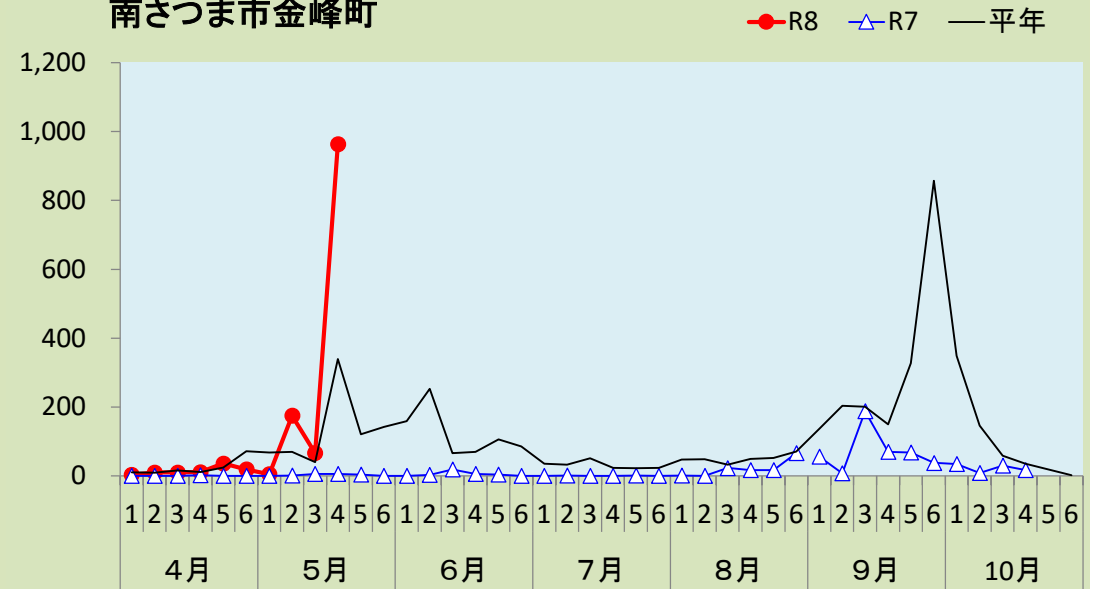

果樹カメムシ類の予察灯での誘殺数

1 ツヤアオカメムシ

出水市美原町

南さつま市金峰町

いちき串木野市湊町

鹿屋市串良町

(注) 平年: 過去10年間の平均値。捕虫方法: 南さつま市は金峰町100w水銀灯, 鹿屋市は捕虫用蛍光灯と白色蛍光灯(20W)を併設, 他は40W捕虫灯。

果樹カメムシ類の予察灯での誘殺数