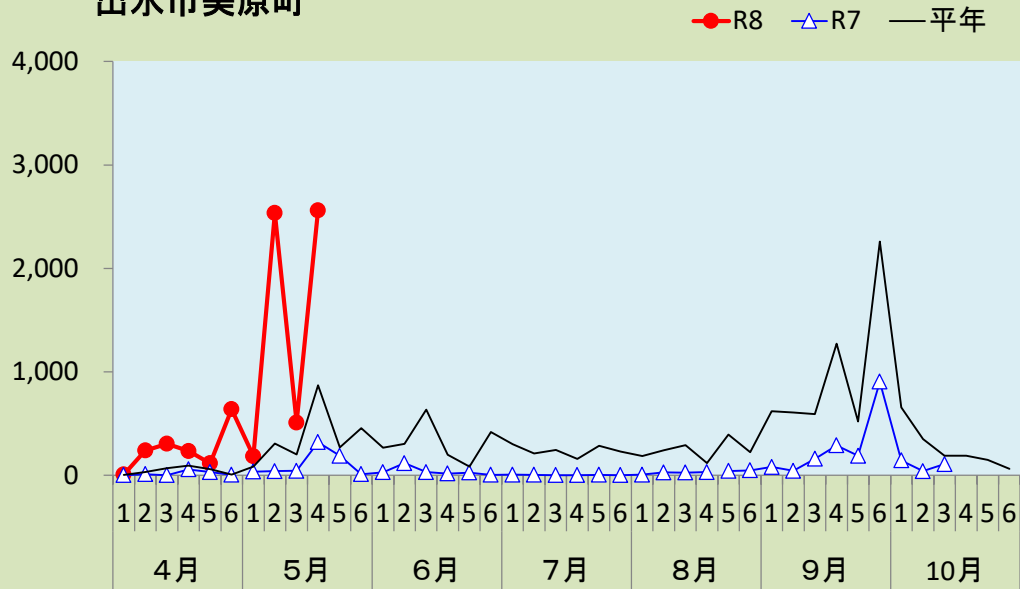

果樹カメムシ類の予察灯での誘殺数

1 ツヤアオカメムシ

出水市美原町

南さつま市金峰町

いちき串木野市湊町

鹿屋市串良町

(注) 平年: 過去10年間の平均値。捕虫方法: 南さつま市は金峰町100w水銀灯, 鹿屋市は捕虫用蛍光灯と白色蛍光灯(20W)を併設, 他は40W捕虫灯。

果樹カメムシ類の予察灯での誘殺数