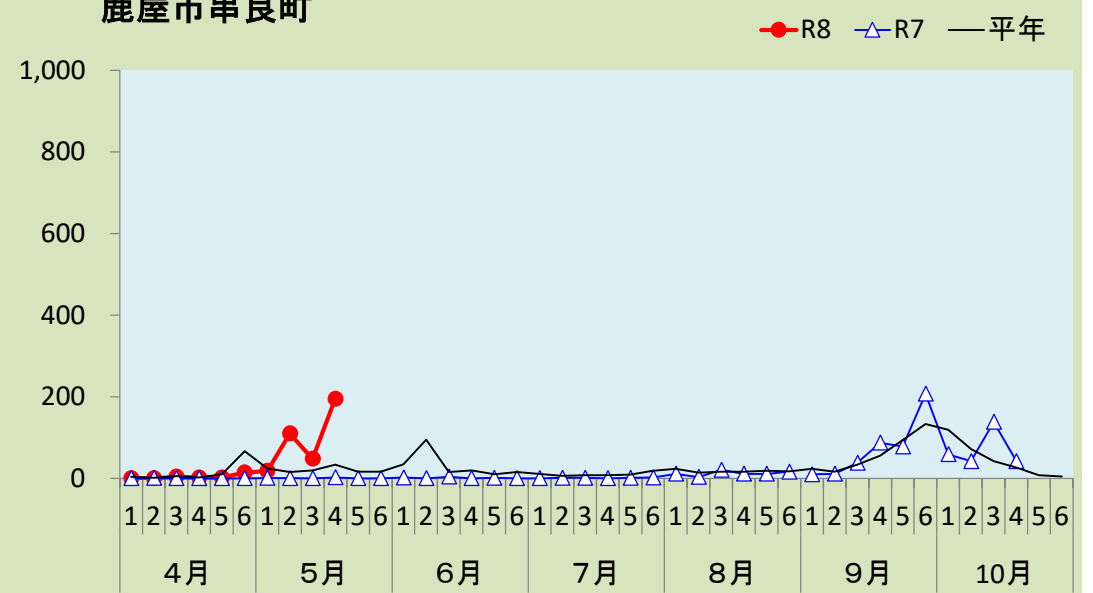

果樹カメムシ類の予察灯での誘殺数

1 ツヤアオカメムシ

出水市美原町

南さつま市金峰町

いちき串木野市湊町

鹿屋市串良町

(注) 平年: 過去10年間の平均値。捕虫方法: 南さつま市は金峰町100w水銀灯, 鹿屋市は捕虫用蛍光灯と白色蛍光灯(20W)を併設, 他は40W捕虫灯。

果樹カメムシ類の予察灯での誘殺数